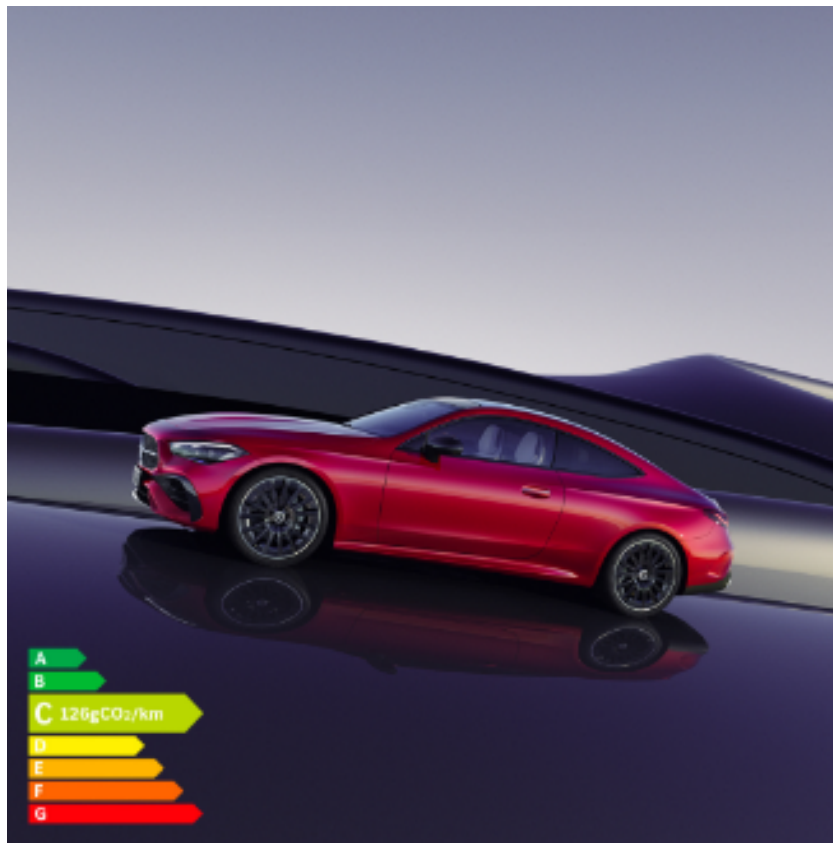

# Nouveau Mercedes CLE Coupé

Le 7 mai 2024 - Nouveauté

Découvrez le nouveau Mercedes CLE coupé, l'essence même de la sportivité Mercedes-Benz dans un design élégant.

Sécurité, confort et technologie de pointe sont les mots clés du nouveau modèle !

Personnalisez son intérieur, ajustez les éclairages d'ambiance comme vous le souhaitez parmi 64 couleurs disponibles.

Profitez de 4 places pour un confort maximal et d'une capacité de chargement de 420L.