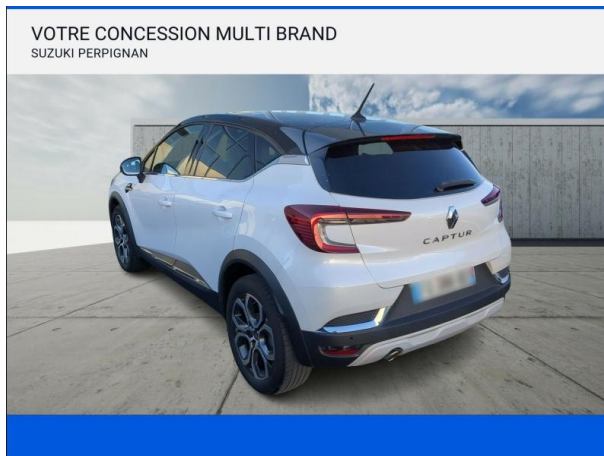

Suzuki Perpignan

RENAULT Captur 1.3 TCe 155ch FAP Intens EDC - 20 d'occasion

Occasion

RENAULT Captur

1.3 TCe 155ch FAP Intens EDC - 20

Suzuki Perpignan

04 68 85 79 79

Prix :

17 900 €

Un crédit vous engage et doit être remboursé. Vérifiez vos capacités de remboursement avant de vous engager.

Caractéristiques du véhicule

- Kilométrage : 50 058 km
- Puissance réelle : 154 ch
- Énergie : Essence
- Boîte de vitesse : Automatique
- Carrosserie : Tout Terrain
- Nombre de portes : 5 portes
- Année : 2020
- Puissance fiscale : 8 CV
- Couleur : Blanc
- Garantie : MAURIN 6 MOIS 6 mois